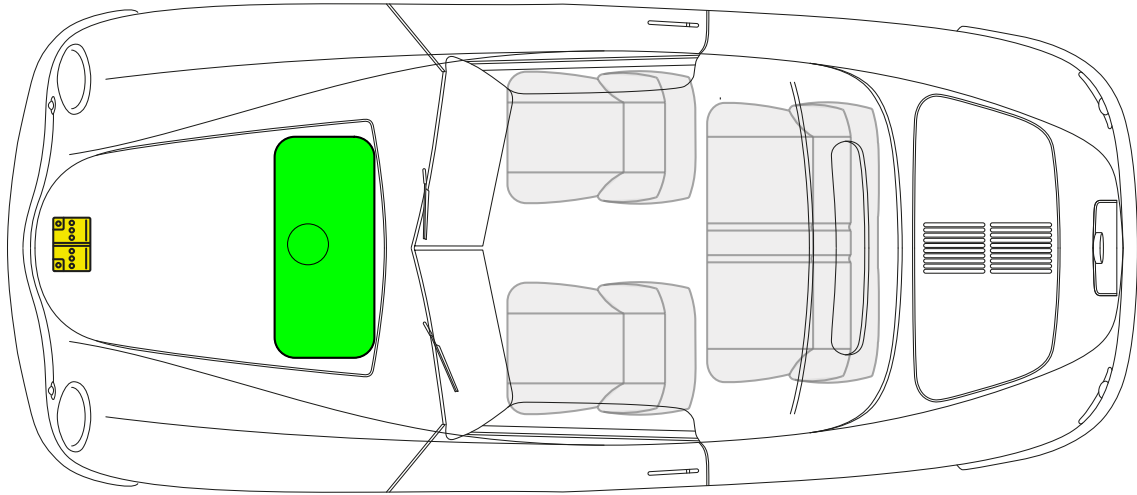

Coupé, 所有 衍生工具

PORSCHE 1948 年款至 1965 年款

油箱

蓄电池

Porsche AG, 356 Urmodell, 356 A, 356 B, 356 C

Cabriolet, 所有 衍生工具

PORSCHE 1948 年款至 1965 年款

油箱