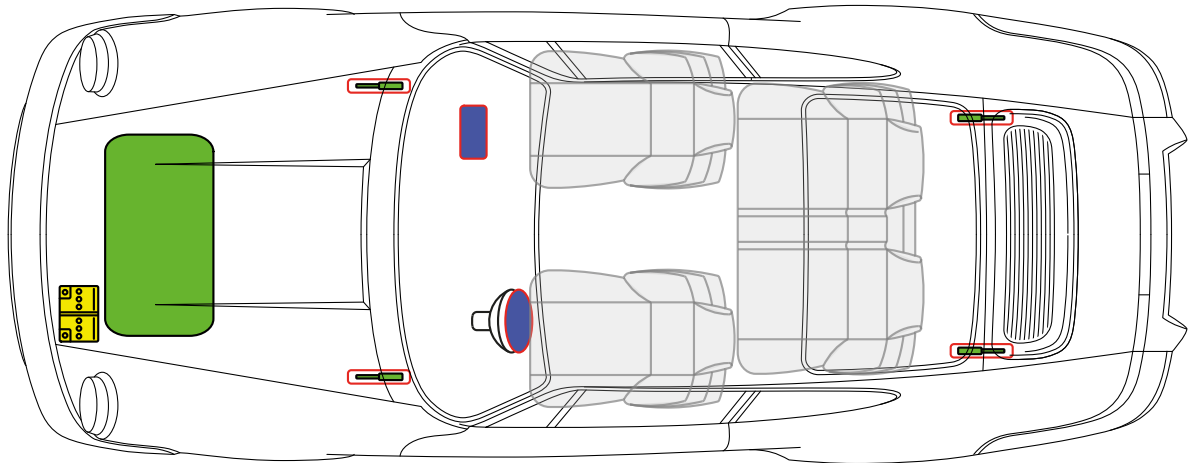

Porsche AG, 964, Coupé, 所有 衍生工具

PORSCHE 1989 年款至 1994 年款

油箱

蓄电池

车身加固件

安全气囊