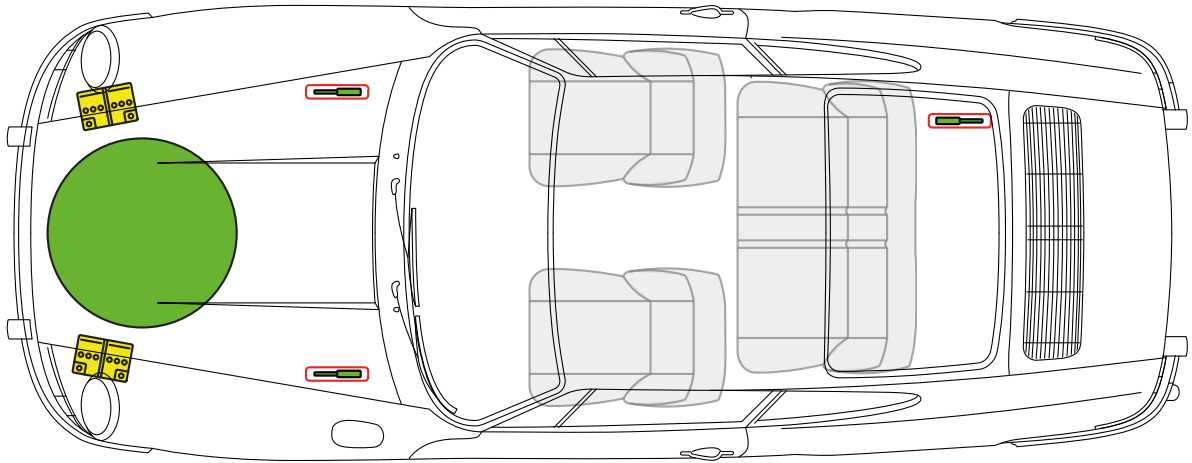

Porsche AG, 911 G-Model Turbo (930), Cabriolet, 所有 衍生工具

PORSCHE 1986 年款至 1989 年款

油箱

蓄电池

车身加固件

Porsche AG, 912, 912 E, Coupé, 所有 衍生工具

PORSCHE 1965 年款至 1969 年款, 自 1976 年款起 (912 E)

油箱