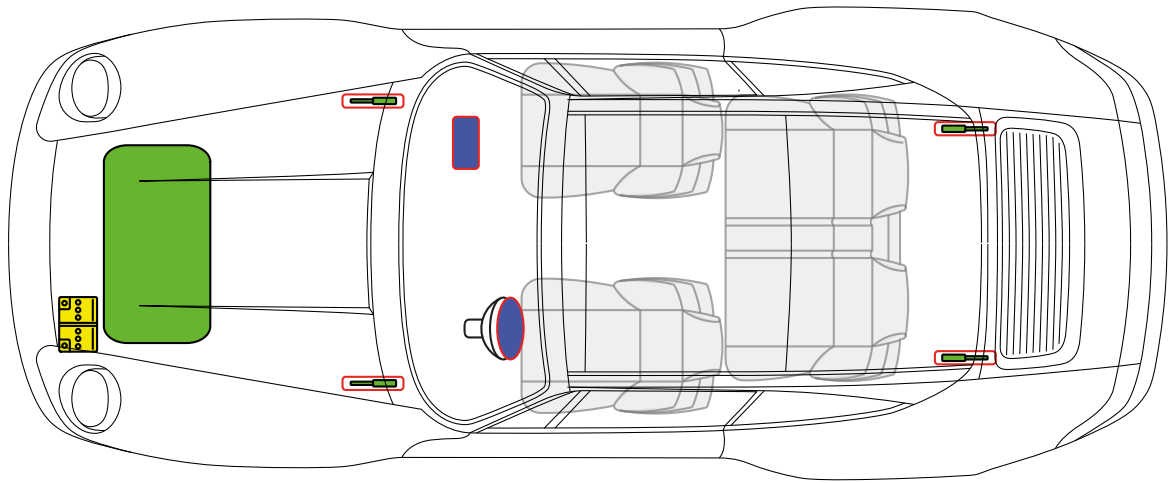

Porsche AG, 993, Targa, 所有衍生工具

PORSCHE 1994 年款至 1998 年款

油箱

蓄电池

车身加固件

安全气囊