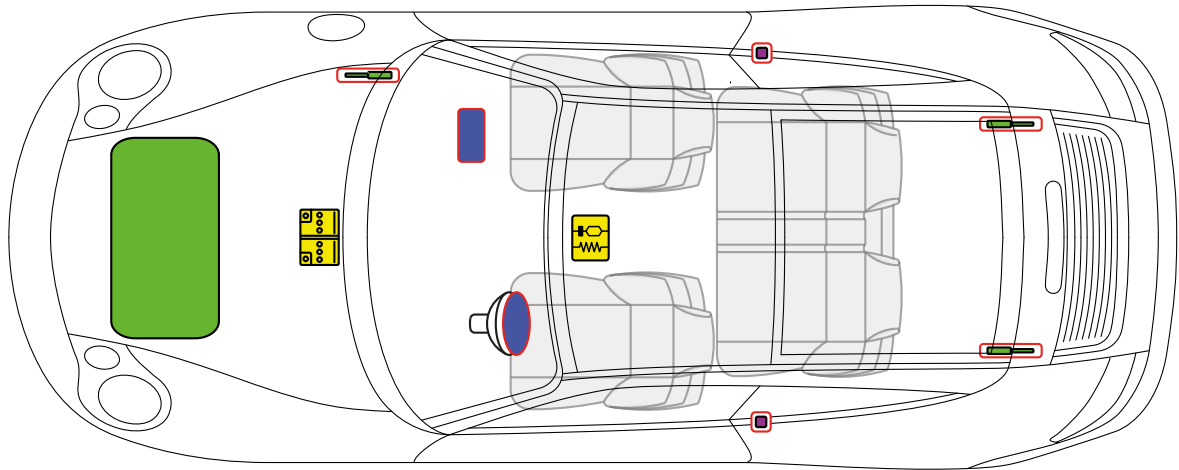

蓄电池

车身加固件

安全气囊

气体发
生器

SRS-
控制单元

车身加固件

Porsche AG, 996, Targa, 所有衍生工具

PORSCHE 1998 年款至 2005 年款