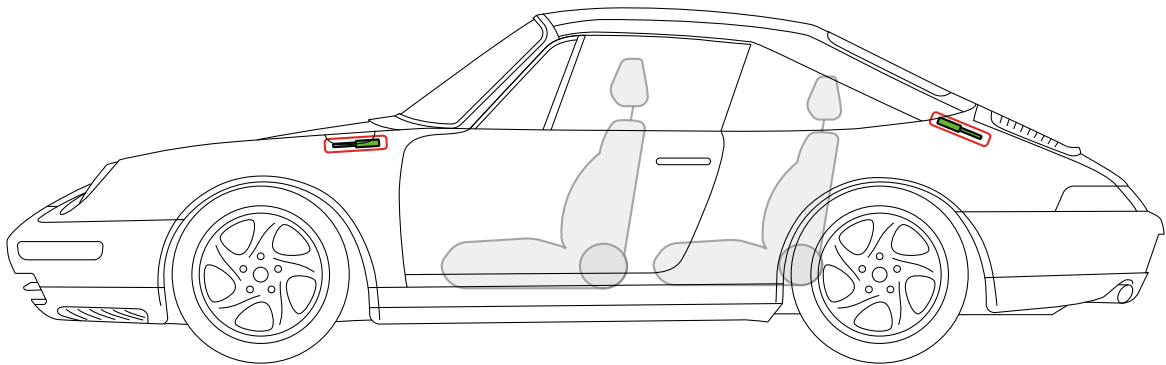

Porsche AG, 993, Cabriolet, 所有 衍生工具

PORSCHE 1994 年款至 1998 年款

油箱

蓄电池

车身加固件

安全气囊