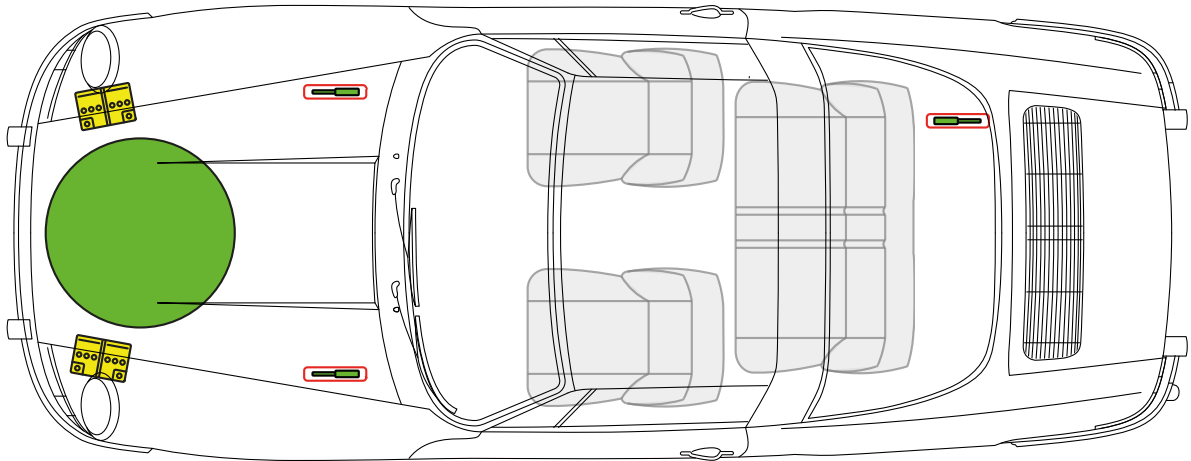

蓄电池

车身加固件

Porsche AG, 912, Targa, 所有 衍生工具

PORSCHE 1965 年款至 1969 年款

油箱

蓄电池

车身加固件

Porsche AG, 914, Targa,
所有 衍生工具