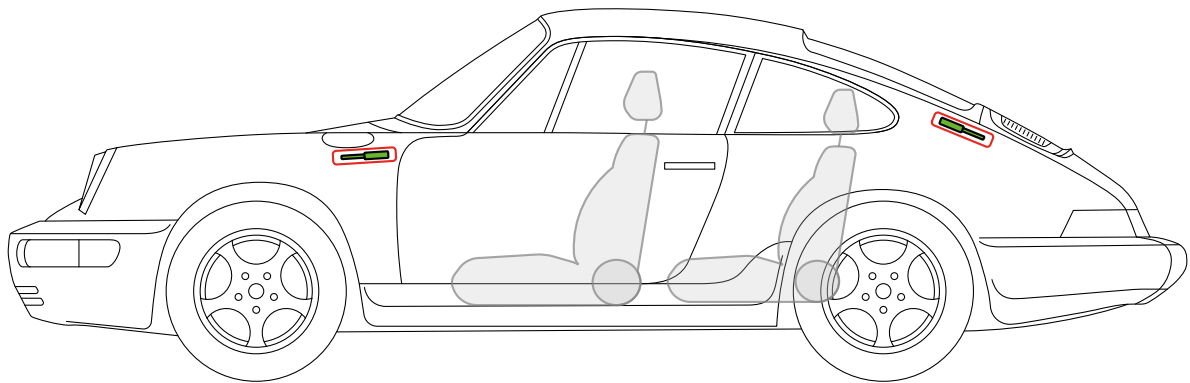

Porsche AG, 964, Coupé, 所有 衍生工具

PORSCHE 1989 年款至 1994 年款

油箱

蓄电池

车身加固件

安全气囊