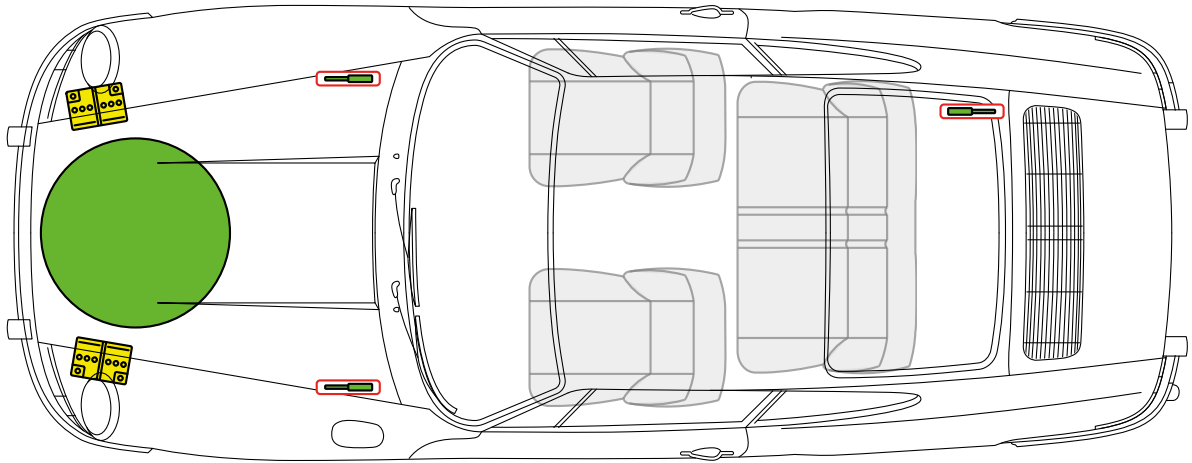

Porsche AG, 911 Urmodell, Coupé, 所有 衍生工具

PORSCHE 1965 年款至 1973 年款

油箱

蓄电池

车身加固件