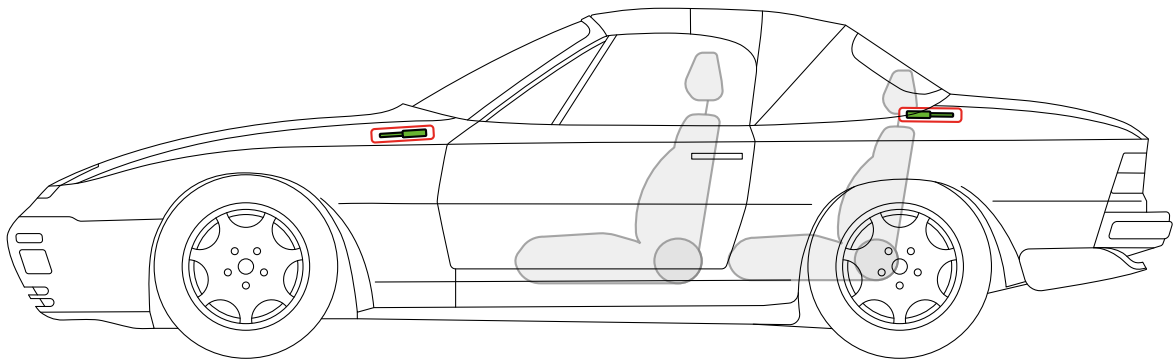

油箱

蓄电池

车身加固件

安全气囊

Porsche AG, 944, Cabriolet, 所有 衍生工具

PORSCHE 1989 年款至 1991 年款

油箱

蓄电池