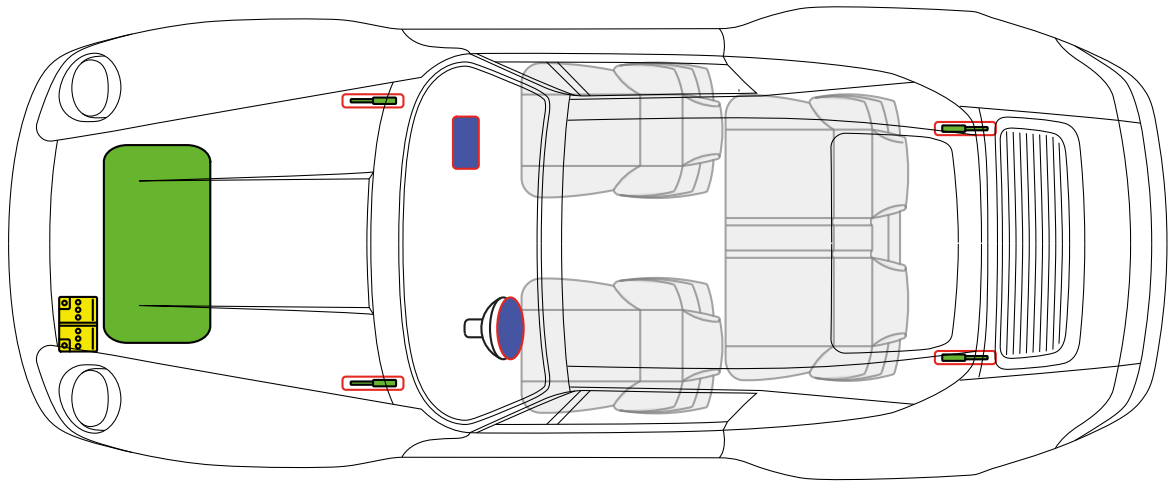

Porsche AG, 993, Cabriolet, 所有 衍生工具

PORSCHE 1994 年款至 1998 年款

油箱

蓄电池

车身加固件

安全气囊