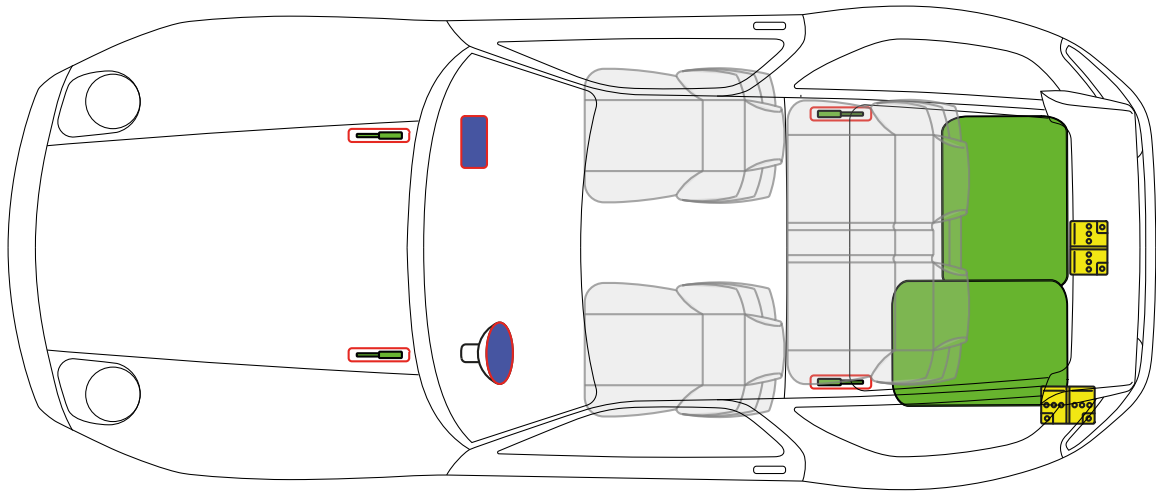

Porsche AG, 928, Coupé, 所有 衍生工具

PORSCHE 1977 年款至 1995 年款

油箱

蓄电池

车身加固件

安全气囊