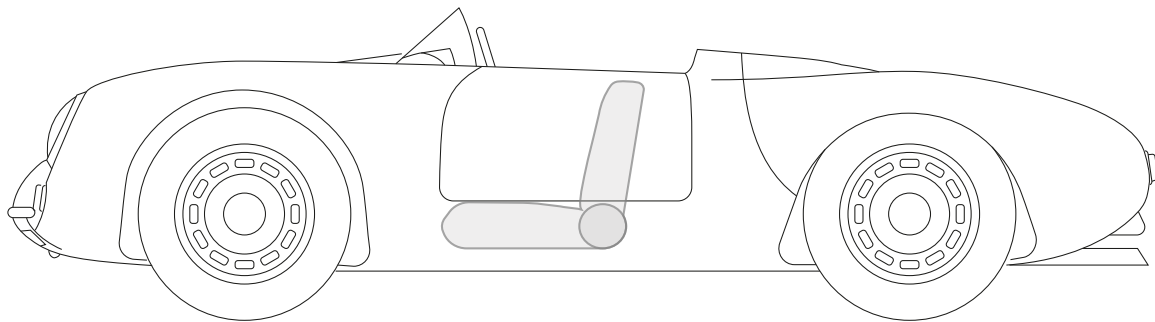

Porsche AG, 550, Spyder,
所有 衍生工具

PORSCHE 1953 年款至 1957 年款

油箱

蓄电池