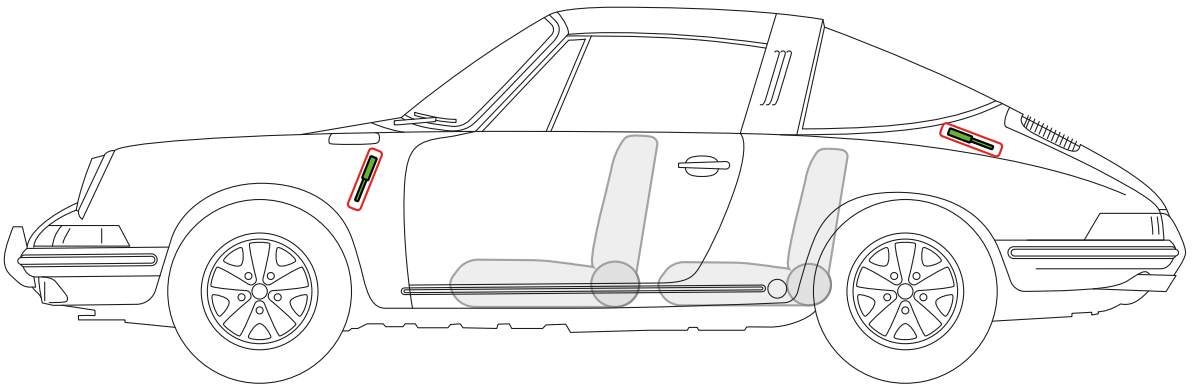

蓄电池

车身加固件

Porsche AG, 911 Urmodell, Targa, 所有 衍生工具

PORSCHE 1965 年款至 1973 年款

油箱

蓄电池

车身加固件

Porsche AG, 911 G-Model, Coupé, 所有 衍生工具