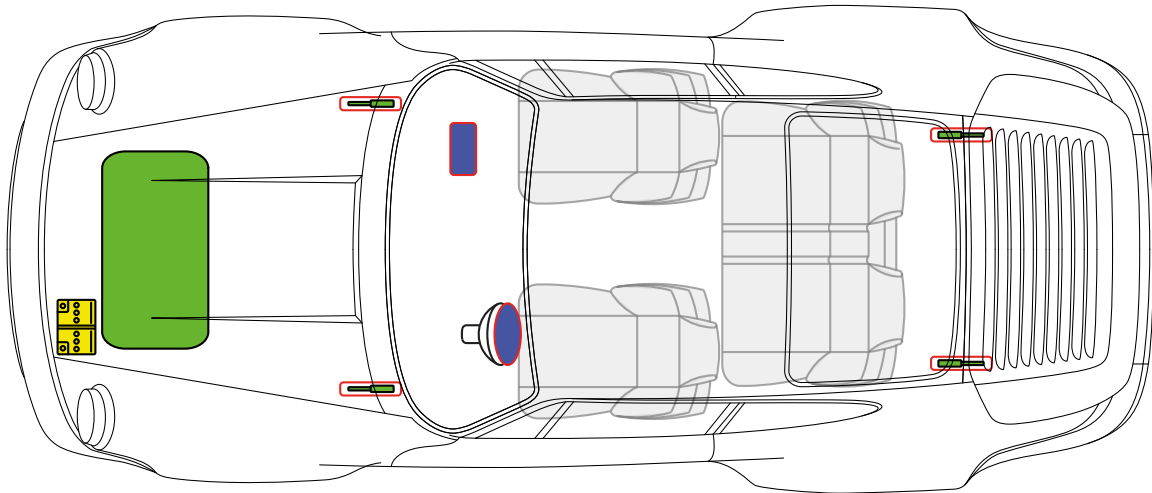

Porsche AG, 964, Coupé, Turbo, 所有衍生工具

PORSCHE 1990 年款至 1994 年款

油箱

蓄电池

车身加固件

安全气囊