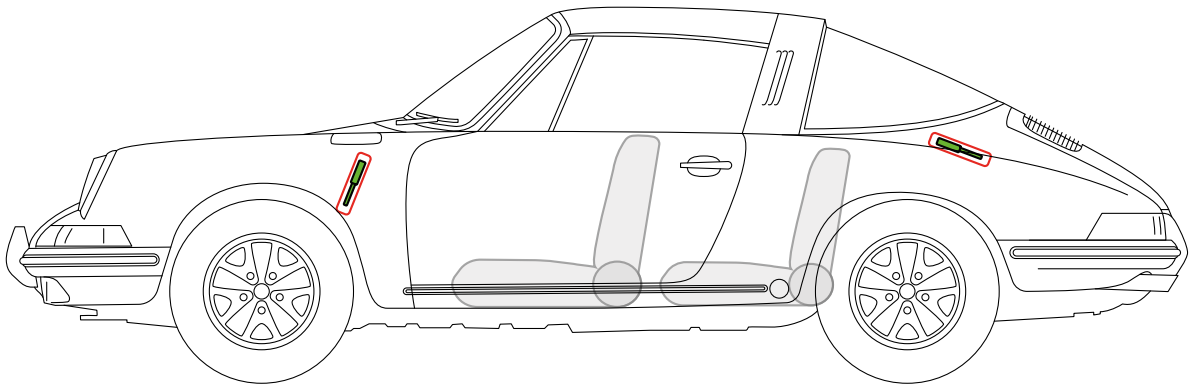

蓄电池

车身加固件

Porsche AG, 912, Targa, 所有 衍生工具

PORSCHE 1965 年款至 1969 年款

油箱

蓄电池

车身加固件

Porsche AG, 914, Targa,
所有 衍生工具