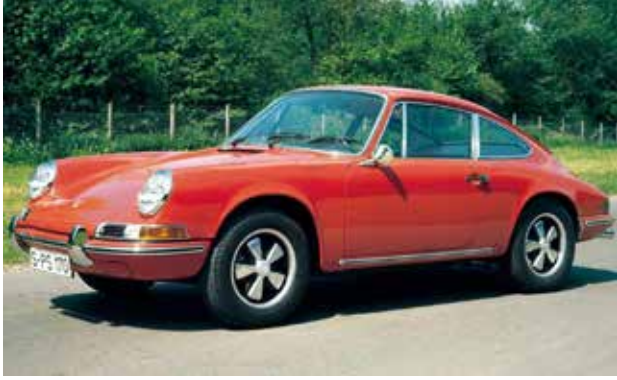

蓄电池

Porsche AG, 550, Spyder,
所有 衍生工具

PORSCHE 1953 年款至 1957 年款

油箱

蓄电池

Porsche AG, 911 Urmodell, Coupé, 所有 衍生工具

PORSCHE 1965 年款至 1973 年款

油箱