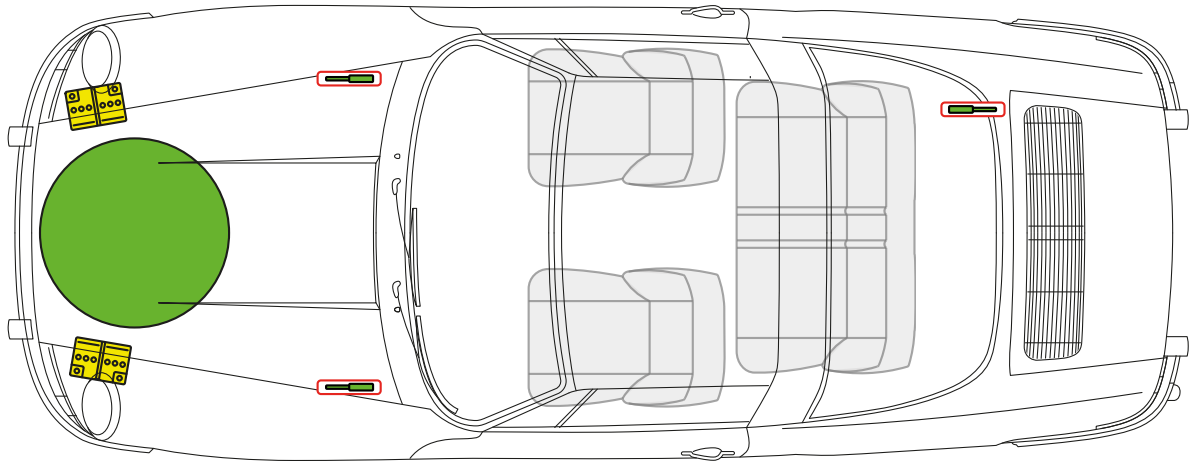

蓄电池

车身加固件

Porsche AG, 911 Urmodell, Targa, 所有 衍生工具

PORSCHE 1965 年款至 1973 年款

油箱

蓄电池

车身加固件

Porsche AG, 911 G-Model, Coupé, 所有 衍生工具