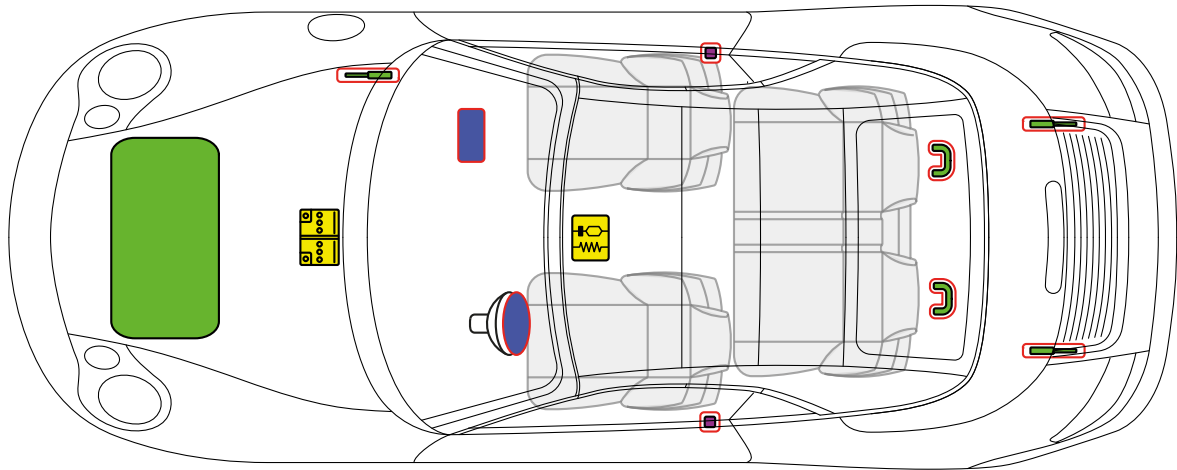

Porsche AG, 996, Cabriolet, 所有衍生工具

PORSCHE 1998 年款至 2005 年款

油箱

蓄电池

车身加固件

安全气囊

气体发
生器

SRS-
控制单元

车身加固件

防滚翻
保护