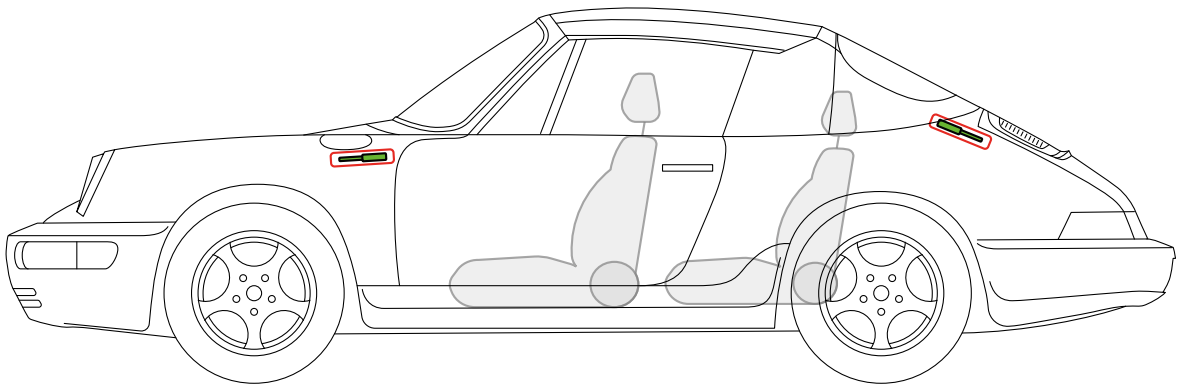

蓄电池

车身加固件

安全气囊

Porsche AG, 964, Cabriolet, Speedster, 所有衍生工具

PORSCHE 1990 年款至 1994 年款

油箱

蓄电池

车身加固件