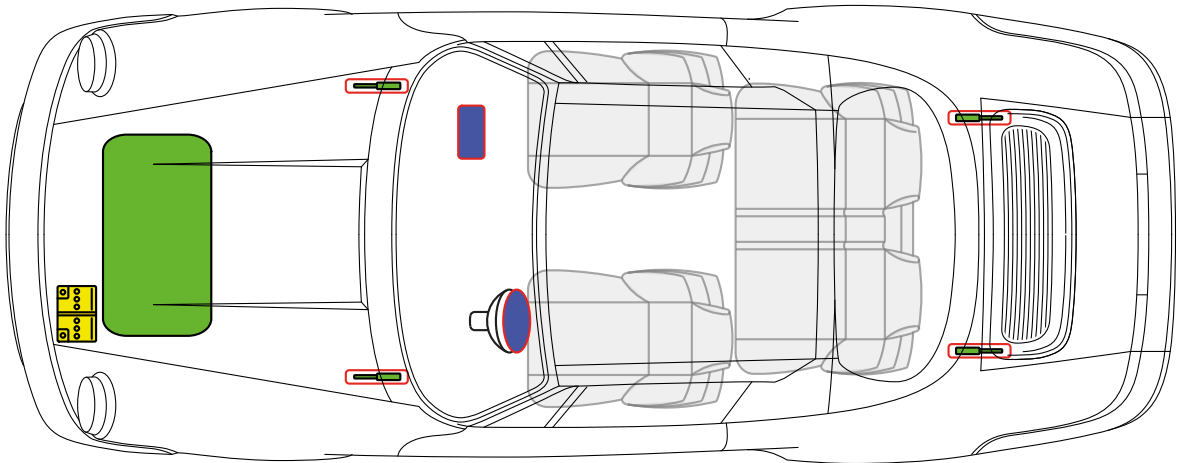

蓄电池

车身加固件

安全气囊

Porsche AG, 964, Cabriolet, Speedster, 所有衍生工具

PORSCHE 1990 年款至 1994 年款

油箱

蓄电池

车身加固件