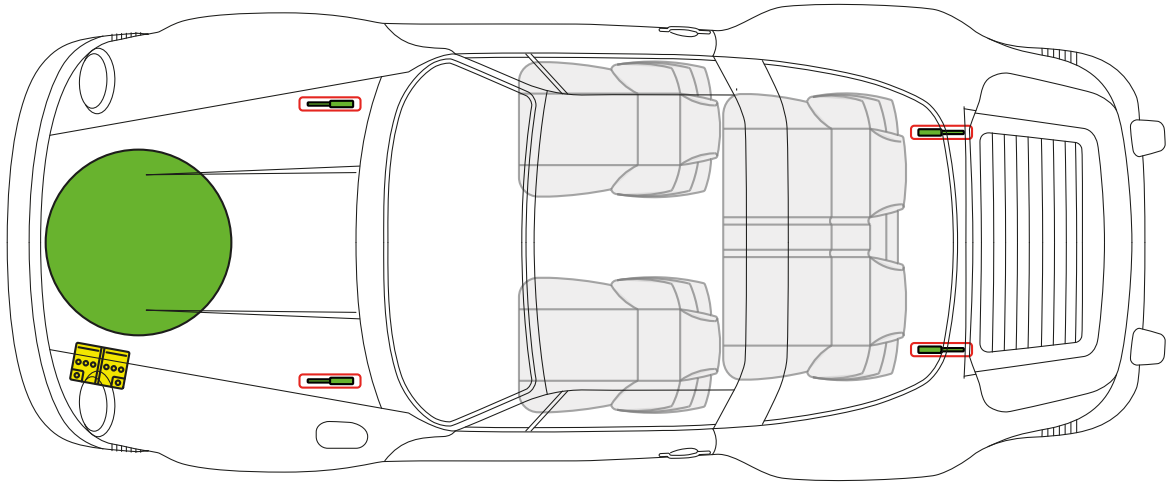

油箱

蓄电池

车身加固件

Porsche AG, 911 G-Model Turbo (930), Targa, 所有 衍生工具

PORSCHE 1986 年款至 1989 年款

油箱

蓄电池

车身加固件