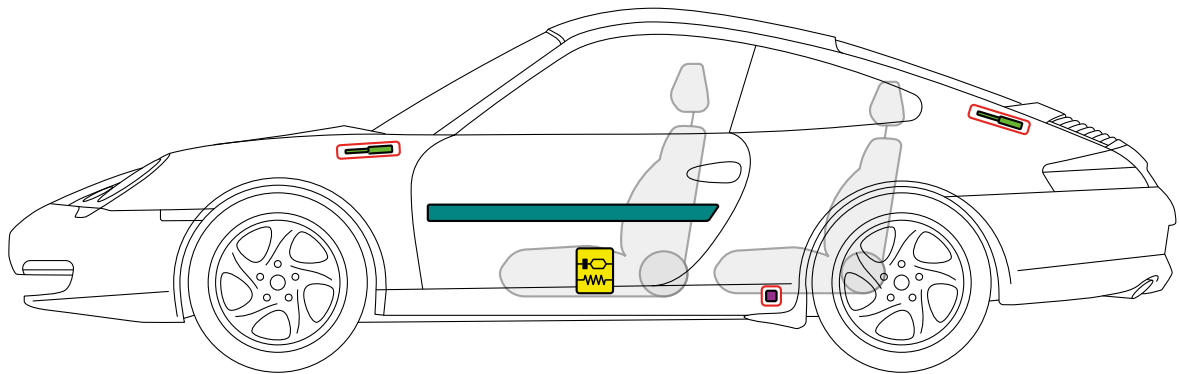

蓄电池

车身加固件

安全气囊

气体发
生器

SRS-
控制单元

**Porsche AG, 996, Coupé,
所有 衍生工具**

PORSCHE 1998 年款至 2005 年款

油箱