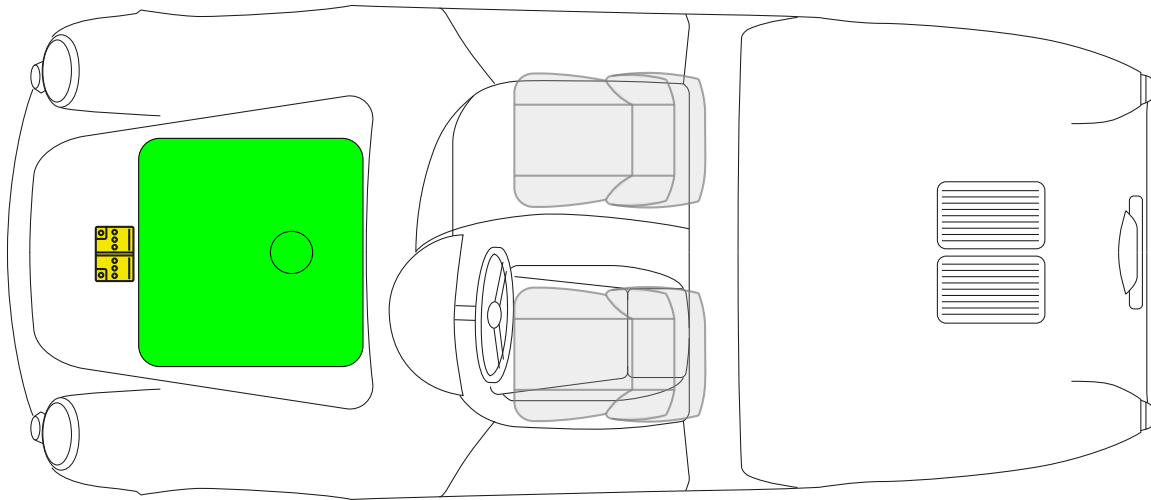

Porsche AG, 550, Spyder,
所有 衍生工具

PORSCHE 1953 年款至 1957 年款

油箱

蓄电池