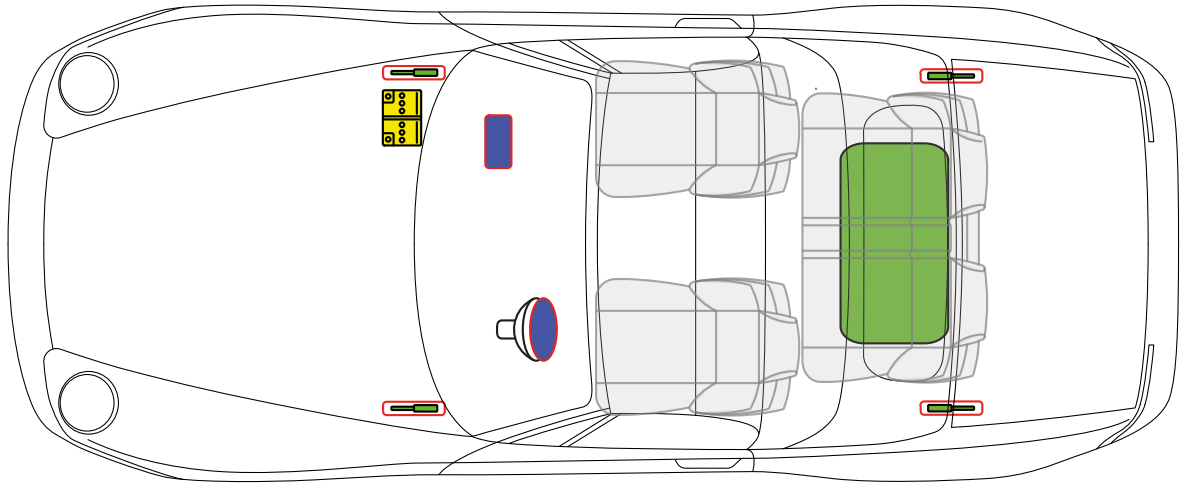

PORSCHE 1991 年款至 1995 年款

油箱

蓄电池

车身加固件

安全气囊

Porsche AG, 968, Cabriolet, 所有 衍生工具

PORSCHE 1991 年款至 1995 年款

油箱