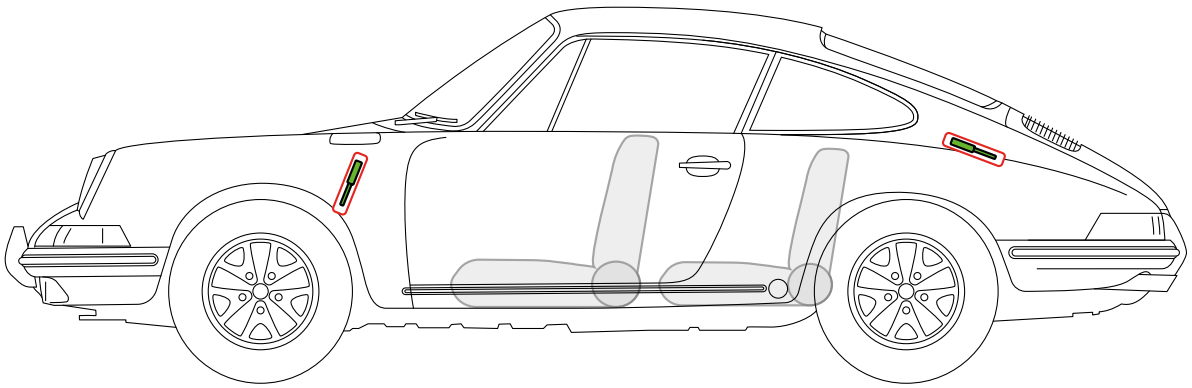

蓄电池

Porsche AG, 550, Spyder,
所有 衍生工具

PORSCHE 1953 年款至 1957 年款

油箱

蓄电池

Porsche AG, 911 Urmodell, Coupé, 所有 衍生工具

PORSCHE 1965 年款至 1973 年款

油箱