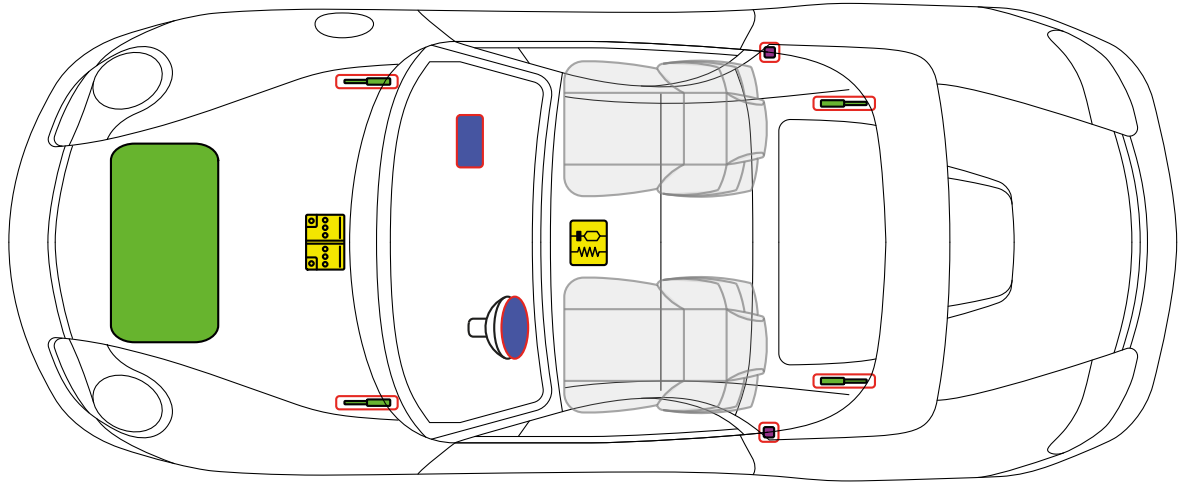

PORSCHE 1994 年款至 1998 年款

油箱

蓄电池

车身加固件

安全气囊

Porsche AG, 986, Boxster, Cabriolet,
所有 衍生工具

PORSCHE 1997 年款至 2004 年款

油箱