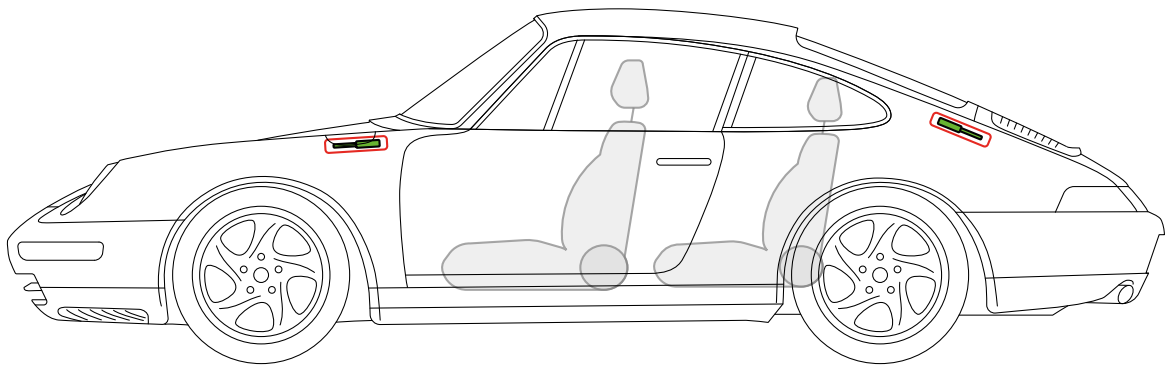

蓄电池

车身加固件

安全气囊

**Porsche AG, 993, Coupé,
所有 衍生工具**

PORSCHE 1994 年款至 1998 年款

油箱

蓄电池

车身加固件