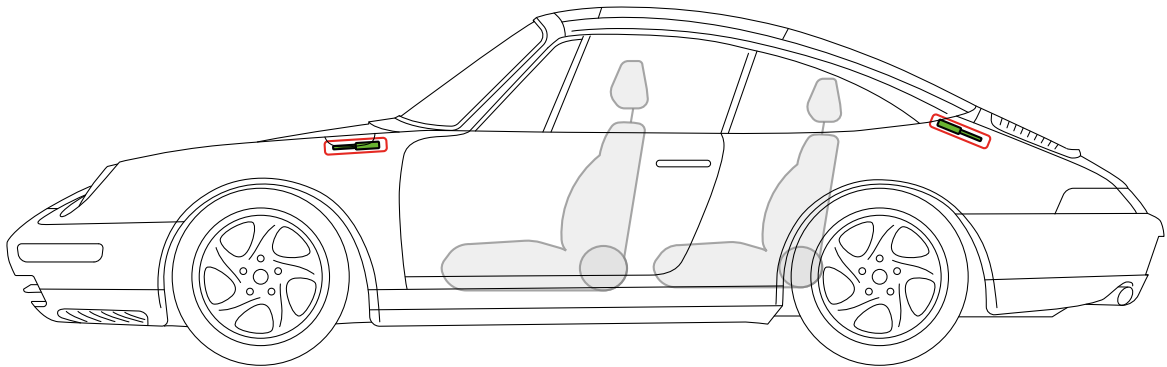

Porsche AG, 993, Targa, 所有衍生工具

PORSCHE 1994 年款至 1998 年款

油箱

蓄电池

车身加固件

安全气囊