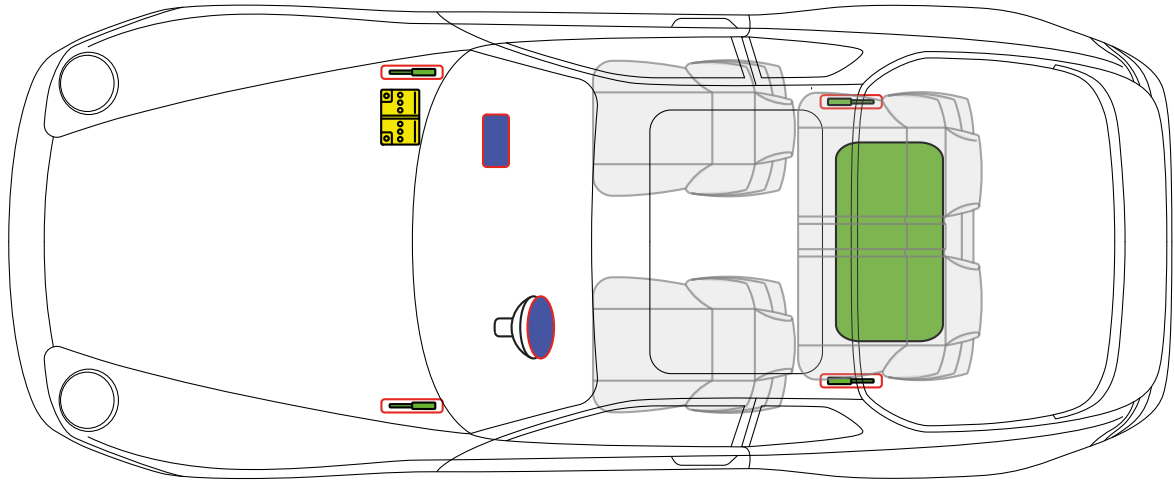

Porsche AG, 968, Coupé, 所有 衍生工具

PORSCHE 1991 年款至 1995 年款

油箱

蓄电池

车身加固件

安全气囊