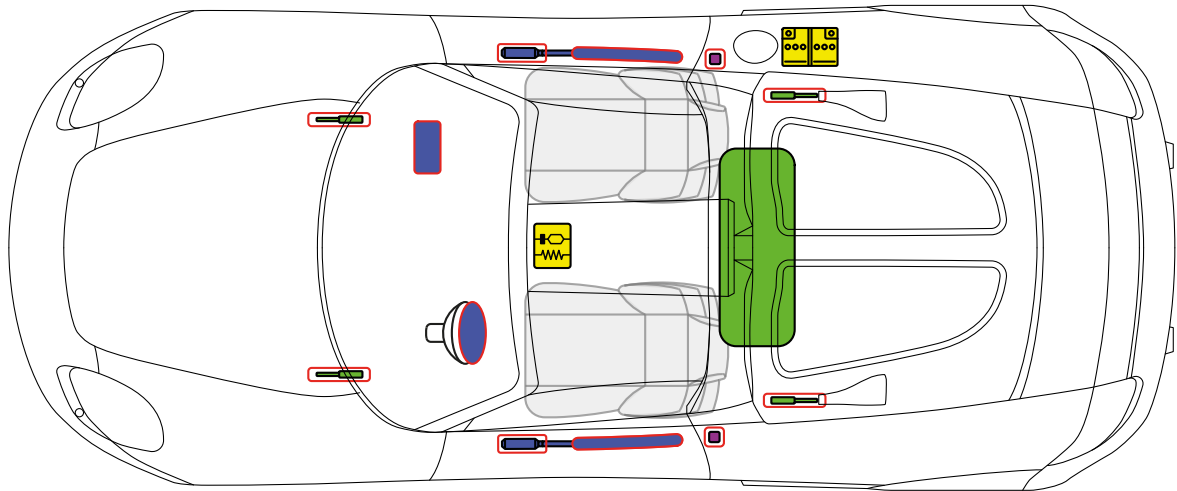

Porsche AG, 980, GT Carrera, Cabriolet, 所有 衍生工具

PORSCHE 2003 年款至 2005 年款

油箱

蓄电池

车身加固件

安全气囊

气体发
生器

SRS-
控制单元

车身加固件

安全带
预紧器