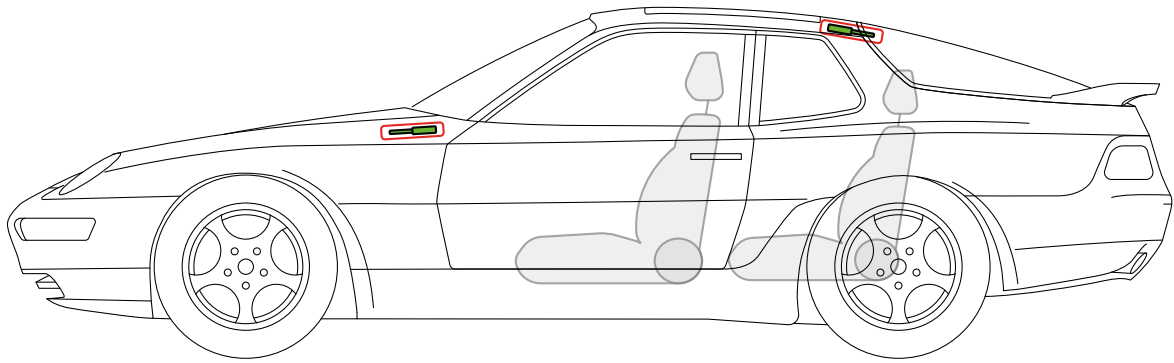

Porsche AG, 968, Coupé, 所有 衍生工具

PORSCHE 1991 年款至 1995 年款

油箱

蓄电池

车身加固件

安全气囊