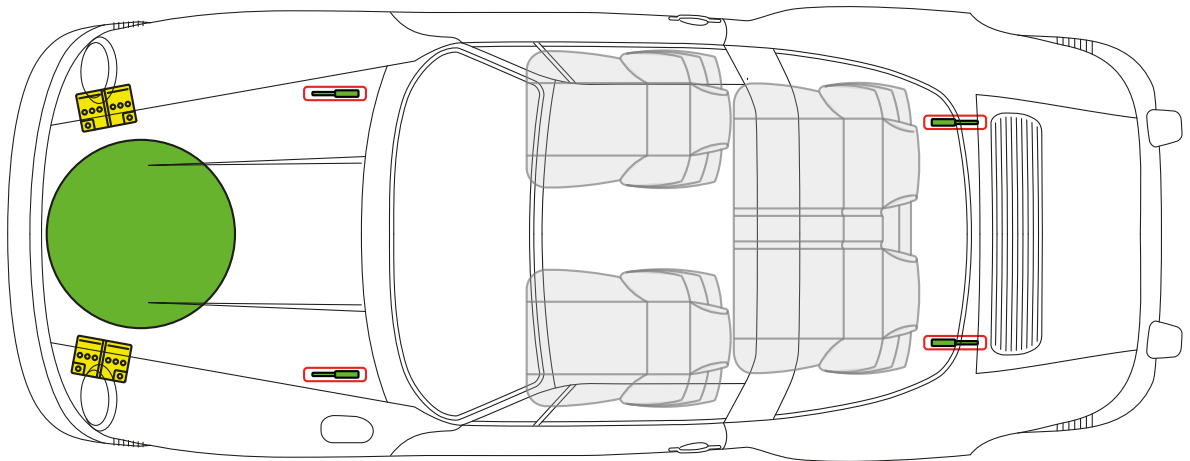

PORSCHE 1974 年款至 1989 年款

油箱

蓄电池

车身加固件

Porsche AG, 911 G-Model, Targa, 所有 衍生工具

PORSCHE 1974 年款至 1989 年款

油箱

蓄电池