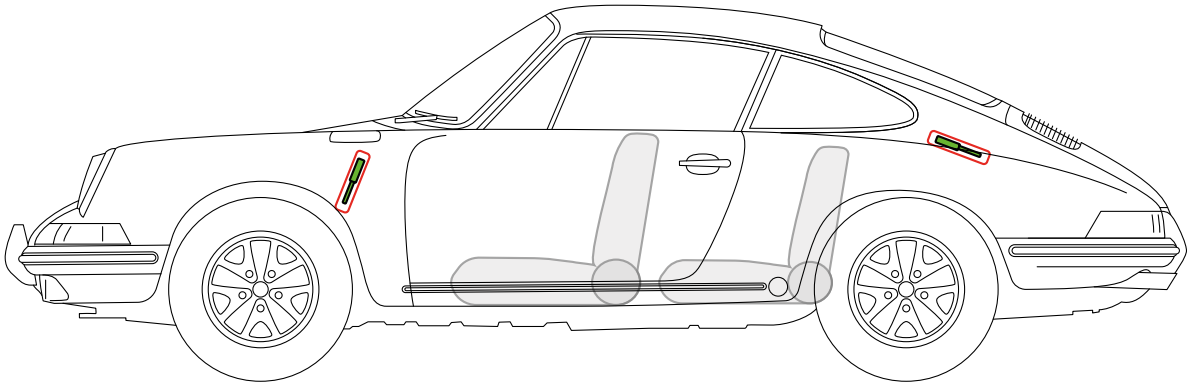

Porsche AG, 911 G-Model Turbo (930), Cabriolet, 所有 衍生工具

PORSCHE 1986 年款至 1989 年款

油箱

蓄电池

车身加固件

Porsche AG, 912, 912 E, Coupé, 所有 衍生工具

PORSCHE 1965 年款至 1969 年款, 自 1976 年款起 (912 E)

油箱