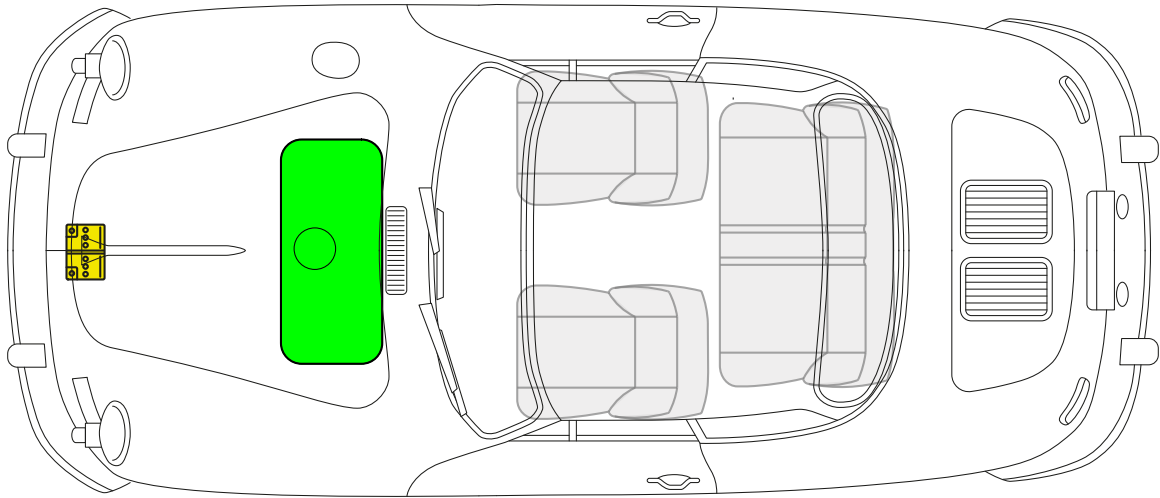

**Porsche AG, 356 Urmodell, 356 A, 356 B, 356 C,
Convertible-D (Hardtop), Hardtop-Cabriolet, 所有 衍生工具**

PORSCHE 1952 年款至 1965 年款

油箱

蓄电池