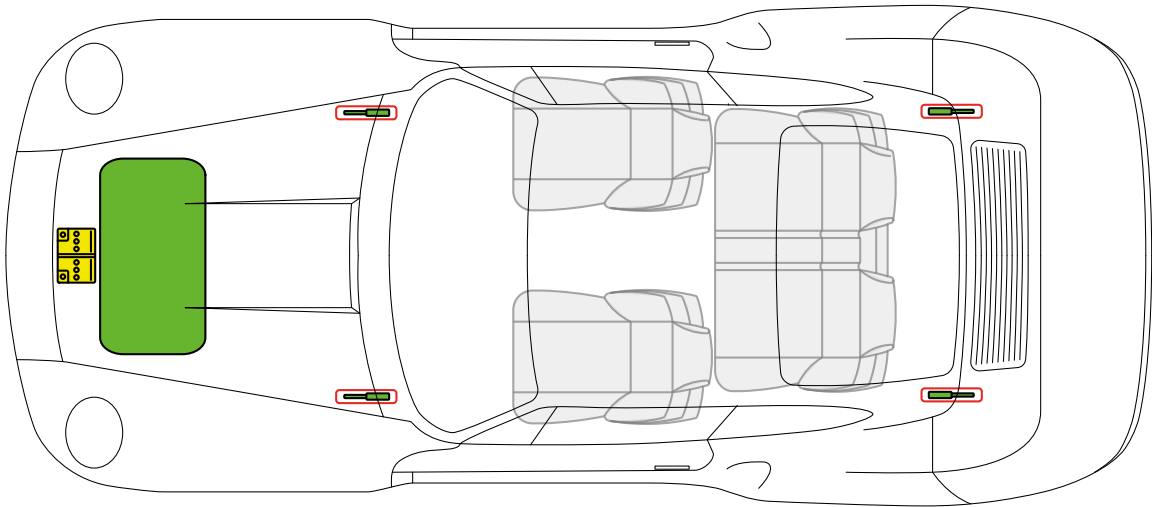

车身加固件

安全气囊

Porsche AG, 959, Coupé, 所有 衍生工具

PORSCHE 1986 年款至 1988 年款

油箱

蓄电池

车身加固件

Porsche AG, 964, Coupé, 所有 衍生工具