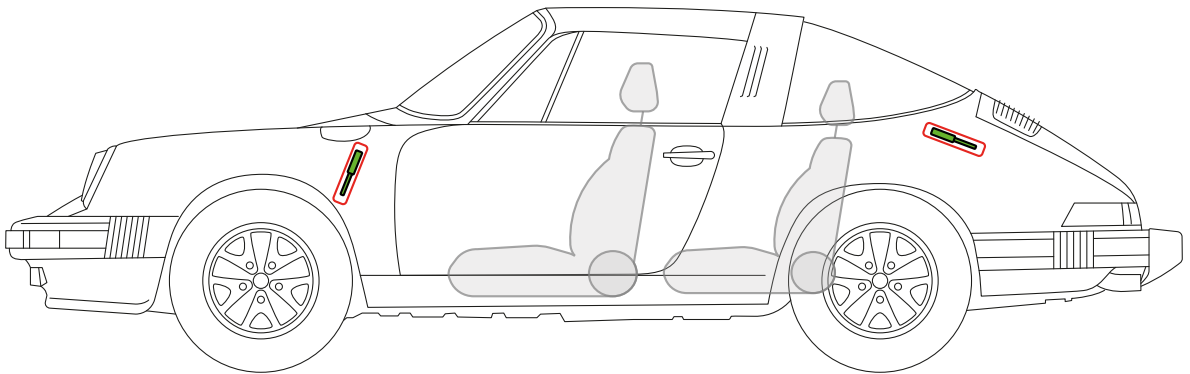

PORSCHE 1974 年款至 1989 年款

油箱

蓄电池

车身加固件

Porsche AG, 911 G-Model, Targa, 所有 衍生工具

PORSCHE 1974 年款至 1989 年款

油箱

蓄电池