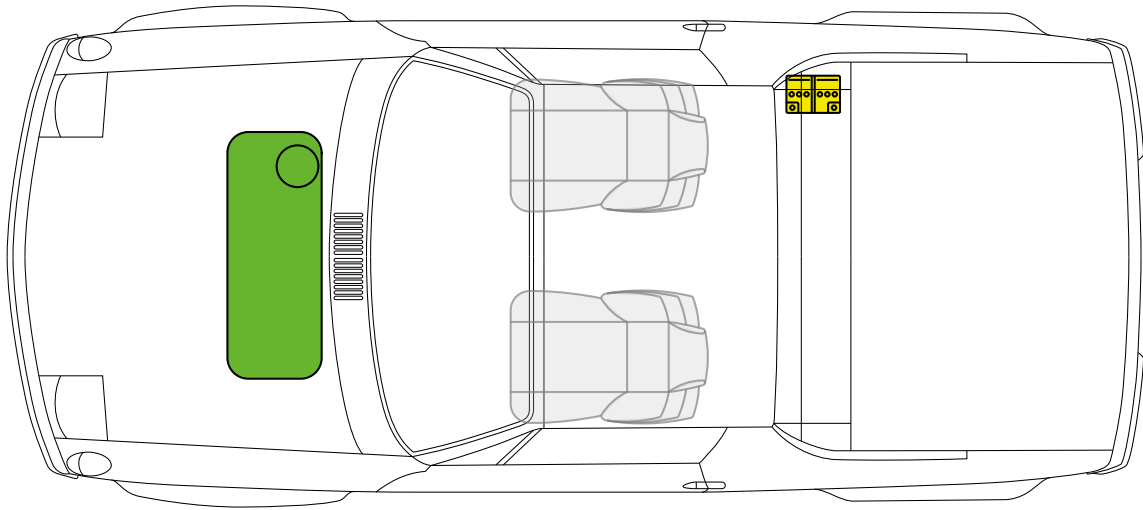

Porsche AG, 914, Targa,
所有 衍生工具

PORSCHE 1970 年款至 1976 年款

油箱

蓄电池