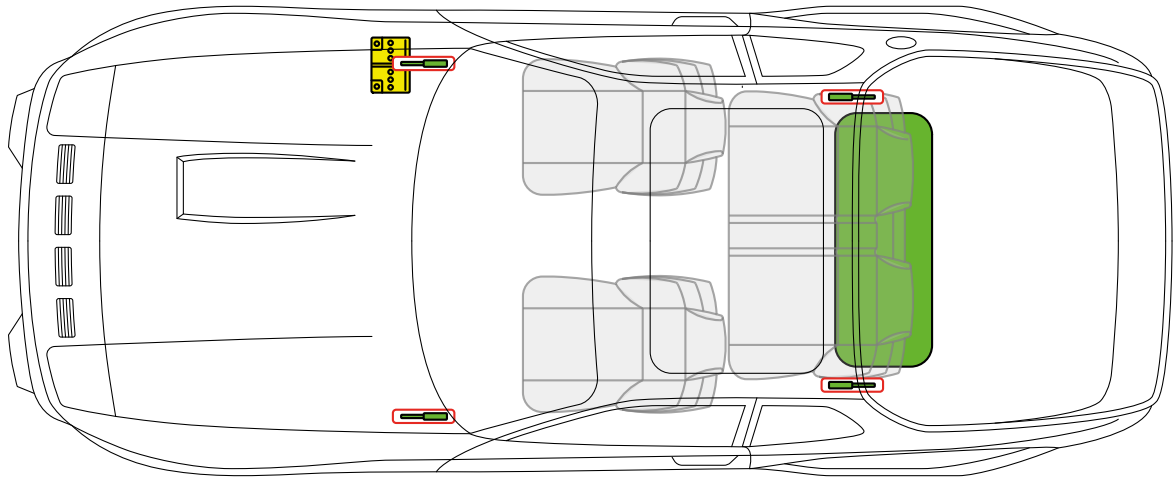

PORSCHE 1970 年款至 1976 年款

油箱

蓄电池

Porsche AG, 924, Coupé, 所有 衍生工具

PORSCHE 1976 年款至 1988 年款

油箱

蓄电池

车身加固件