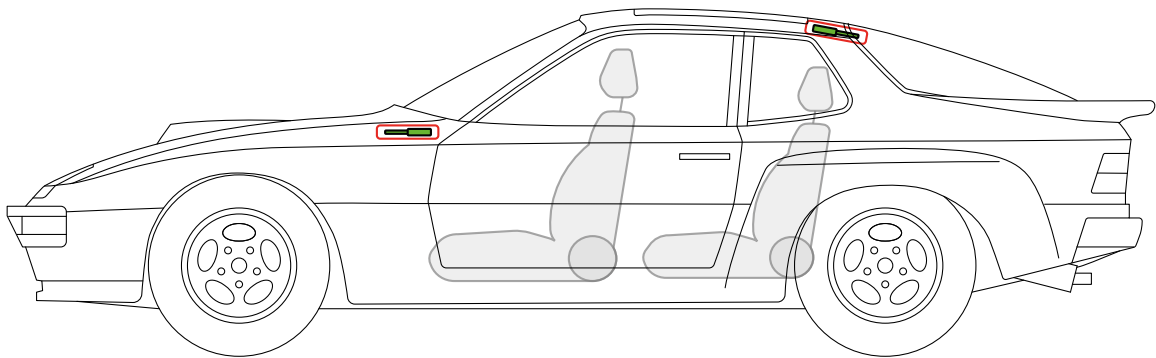

PORSCHE 1970 年款至 1976 年款

油箱

蓄电池

Porsche AG, 924, Coupé, 所有 衍生工具

PORSCHE 1976 年款至 1988 年款

油箱

蓄电池

车身加固件