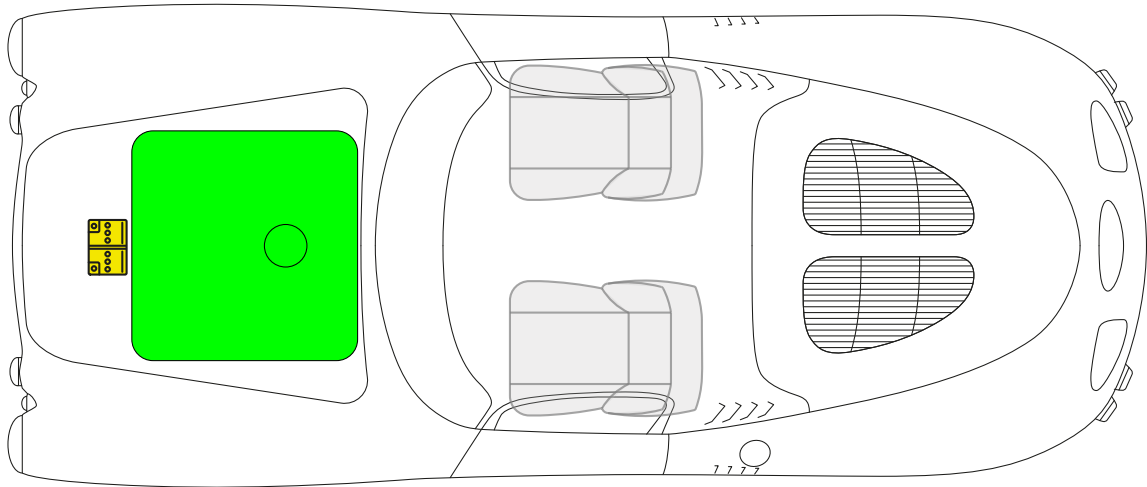

蓄电池

**Porsche AG, 356 Urmodell, 356 A, 356 B, 356 C,
Convertible-D (Hardtop), Hardtop-Cabriolet, 所有 衍生工具**

PORSCHE 1952 年款至 1965 年款

油箱

蓄电池

**Porsche AG, 550, Coupé,
所有 衍生工具**

PORSCHE 1952 年款至 1957 年款

油箱