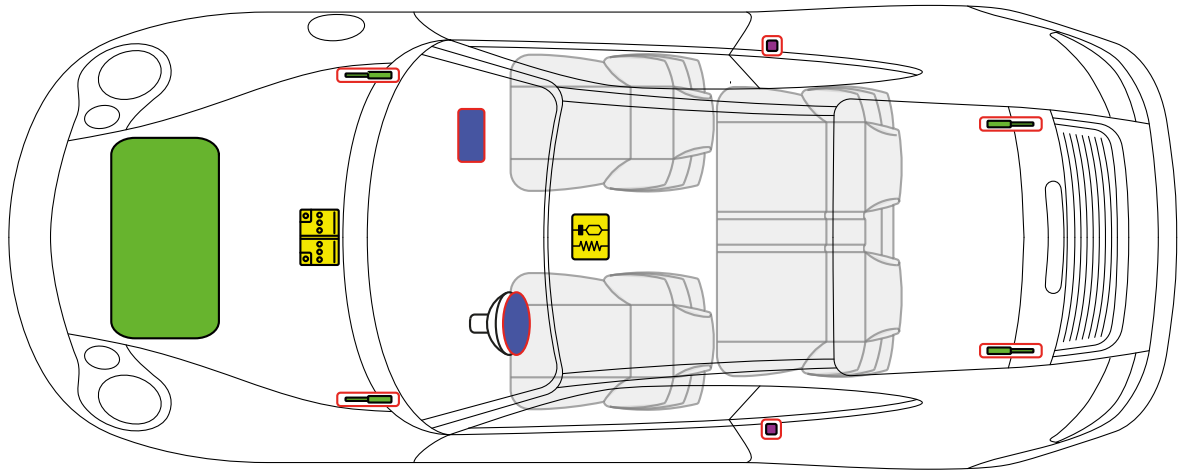

蓄电池

车身加固件

安全气囊

气体发
生器

SRS-
控制单元

**Porsche AG, 996, Coupé,
所有 衍生工具**

PORSCHE 1998 年款至 2005 年款

油箱