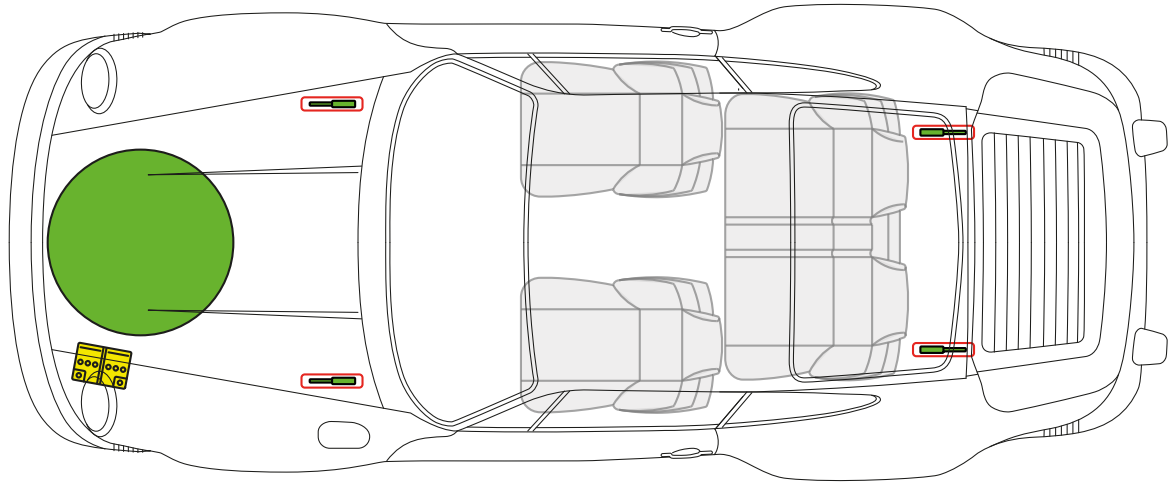

车身加固件

Porsche AG, 911 G-Model, Cabriolet, 所有 衍生工具

PORSCHE 1983 年款至 1989 年款

油箱

蓄电池

车身加固件

Porsche AG, 911 G-Model Turbo (930), Coupé, 所有 衍生工具

PORSCHE 1974 年款至 1989 年款