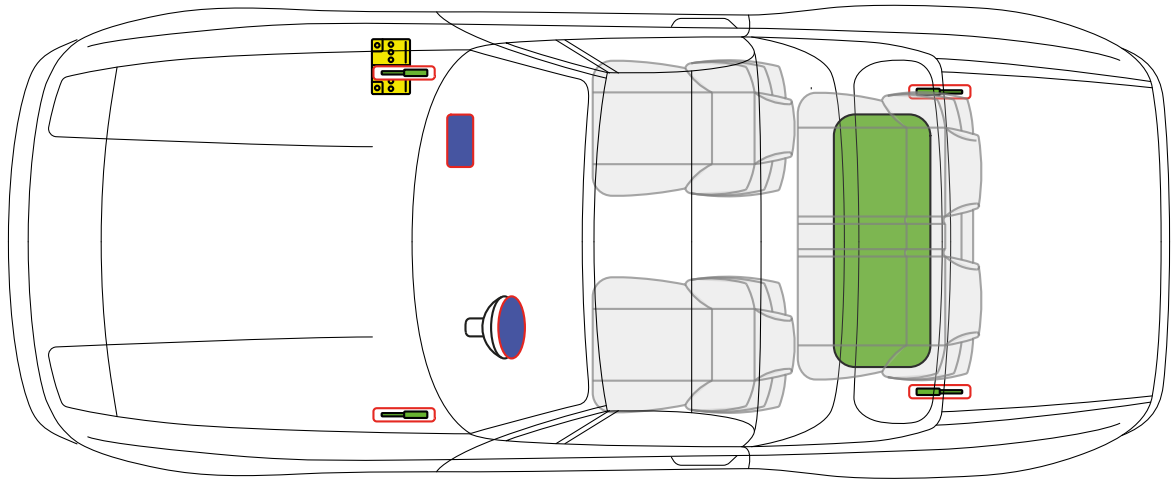

油箱

蓄电池

车身加固件

安全气囊

Porsche AG, 944, Cabriolet, 所有 衍生工具

PORSCHE 1989 年款至 1991 年款

油箱

蓄电池