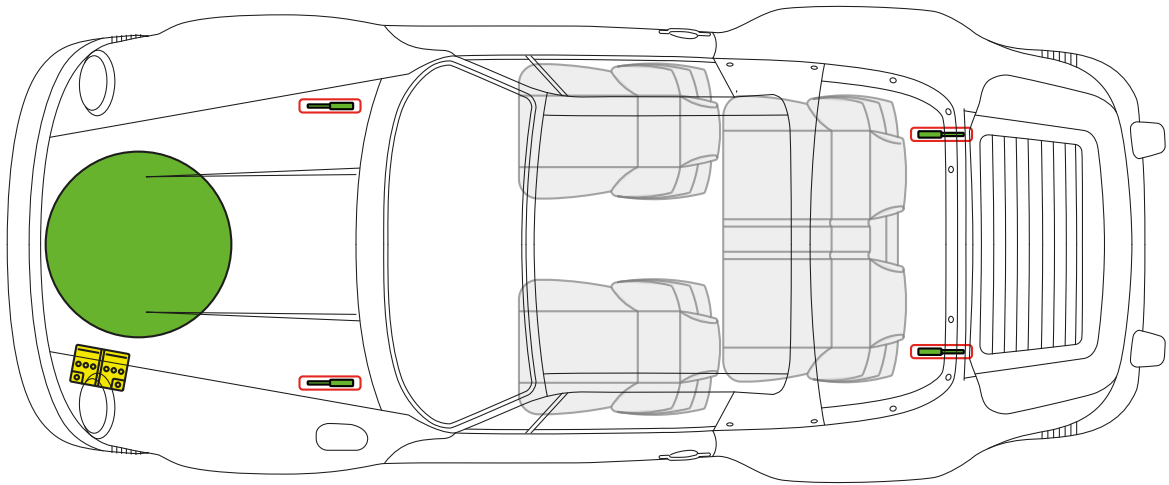

Porsche AG, 911 G-Model Turbo (930), Cabriolet, 所有 衍生工具

PORSCHE 1986 年款至 1989 年款

油箱

蓄电池

车身加固件