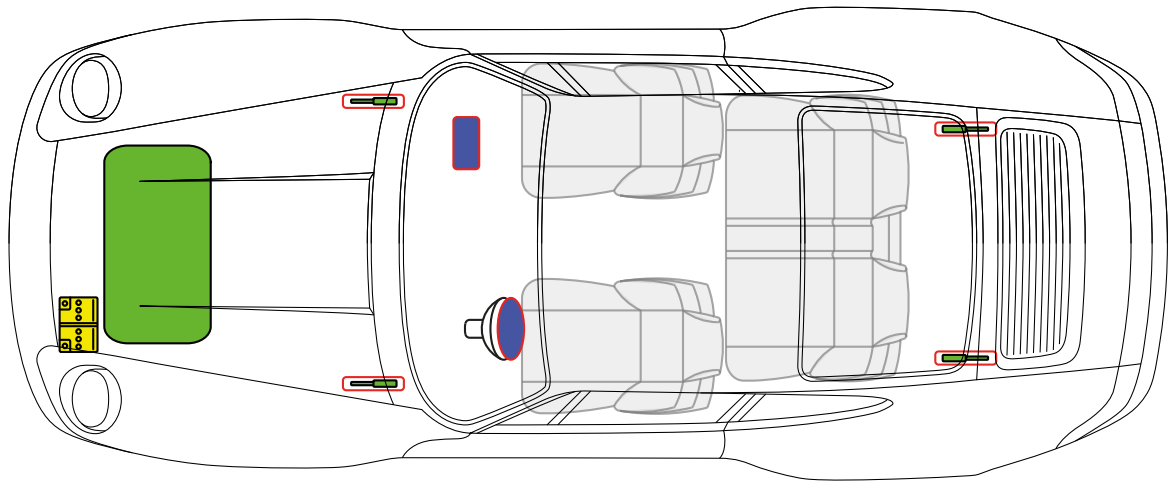

蓄电池

车身加固件

安全气囊

**Porsche AG, 993, Coupé,
所有 衍生工具**

PORSCHE 1994 年款至 1998 年款

油箱

蓄电池

车身加固件