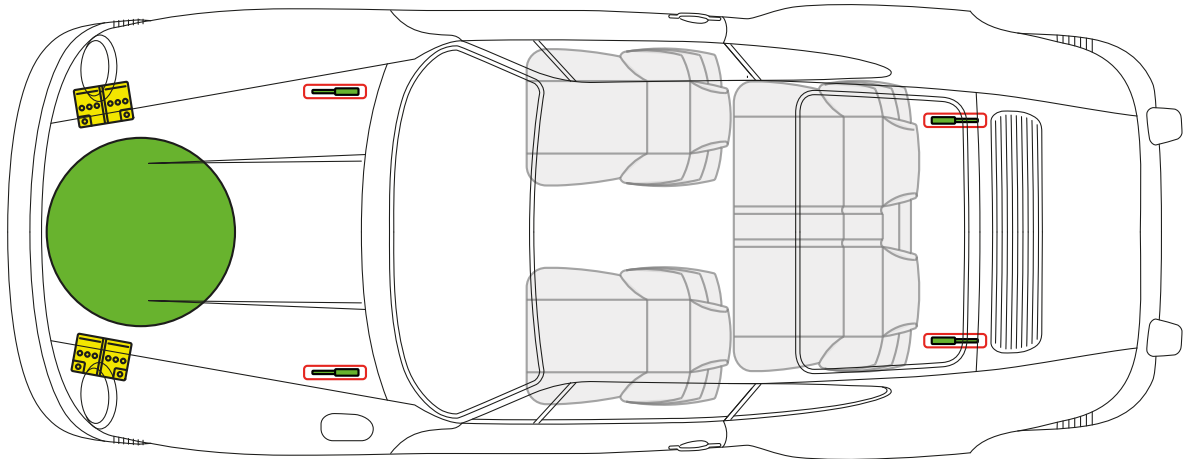

Porsche AG, 911 G-Model, Coupé, 所有 衍生工具

PORSCHE 1974 年款至 1989 年款

油箱

蓄电池

车身加固件